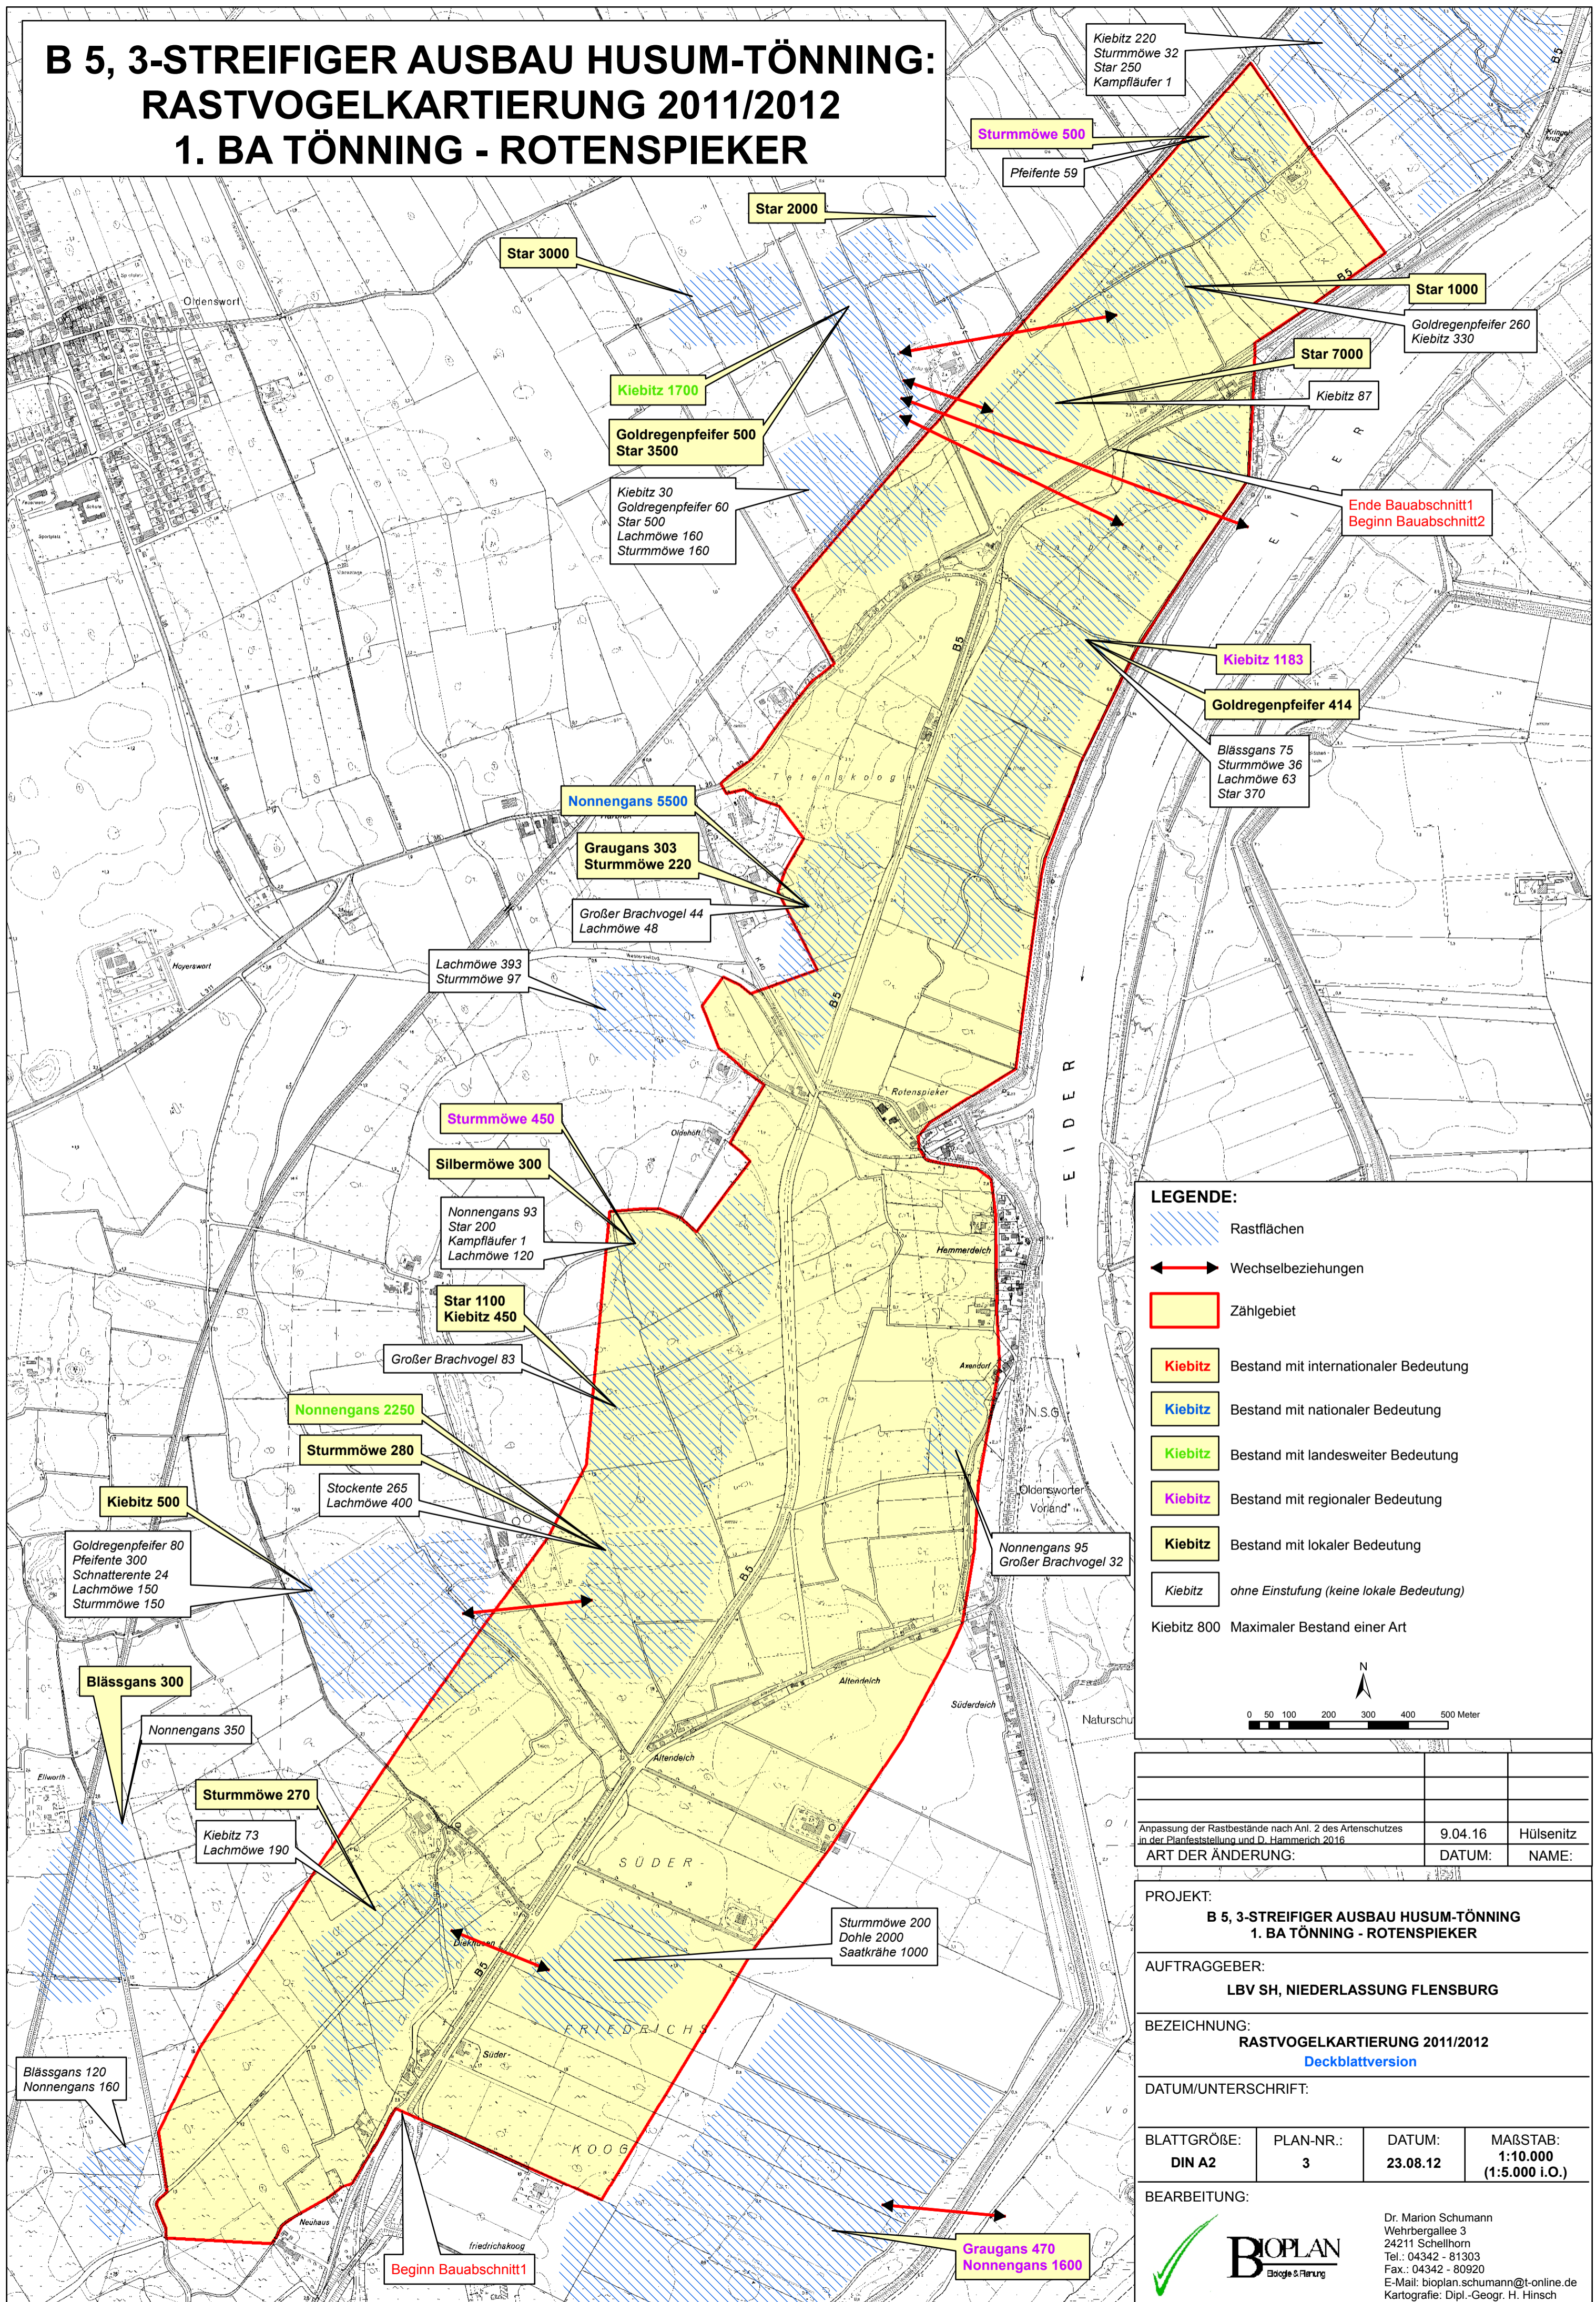

# B 5, 3-STREIFIGER AUSBAU HUSUM-TÖNNING: RASTVOGELKARTIERUNG 2011/2012 1. BA TÖNNING - ROTENSPIEKER

Kiebitz 220  
Sturmmöwe 32  
Star 250  
Kampfläufer 1

Sturmmöwe 500  
Pfeifente 59

Star 2000

Star 3000

Star 1000

Graugans 303  
Sturmmöwe 220

Großer Brachvogel 44  
Lachmöwe 48

Lachmöwe 393  
Sturmmöwe 97

Sturmmöwe 450

Silbermöwe 300

Nonnengans 93  
Star 200  
Kampfläufer 1  
Lachmöwe 120

Star 1100  
Kiebitz 450

Großer Brachvogel 83