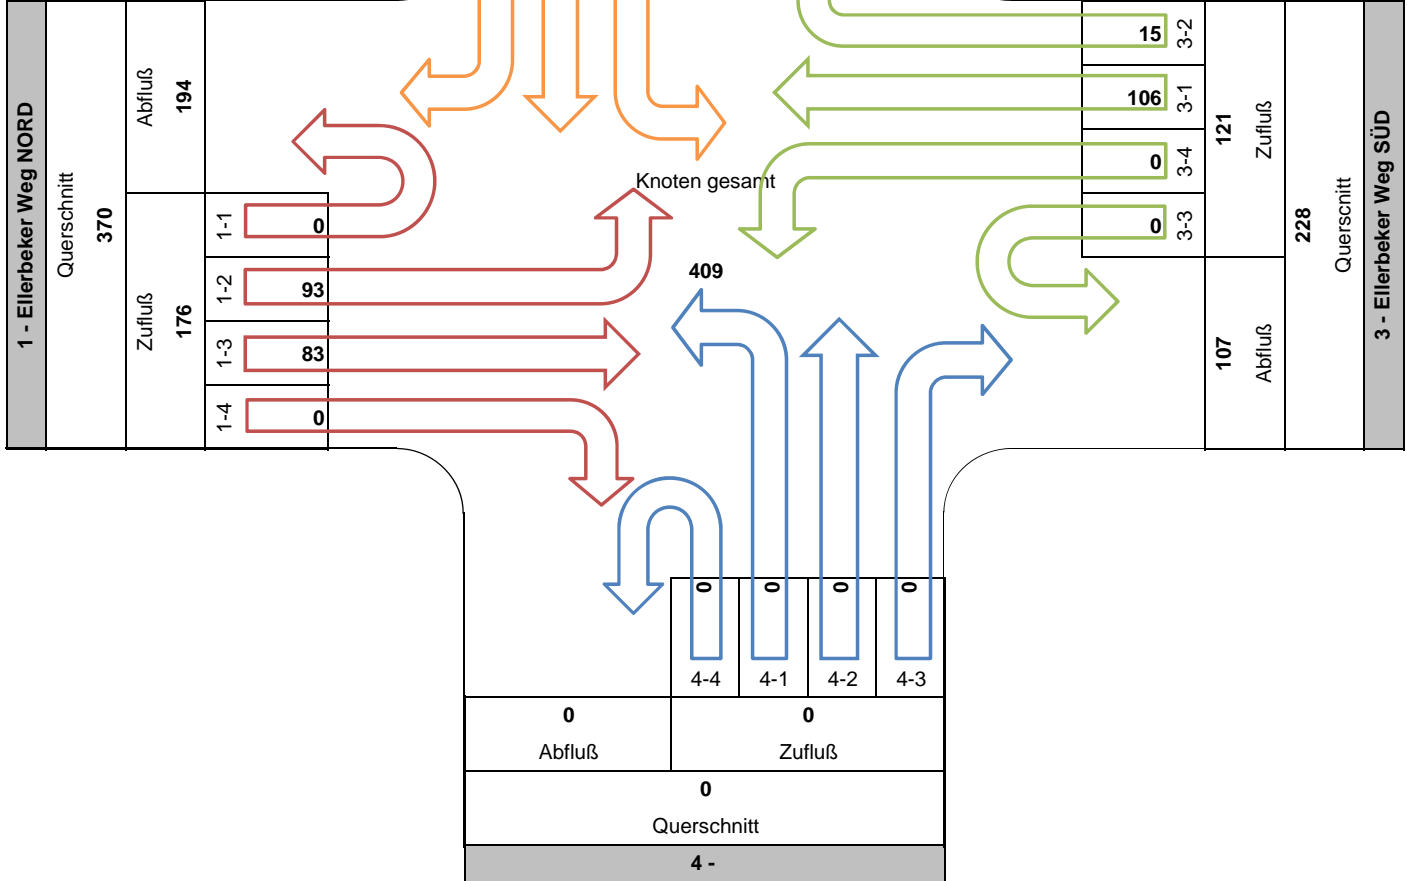

Kiel 072196
Stürmisch
1 - Ellerbeker Weg NORD
2 - Weinberg
3 - Ellerbeker Weg SÜD
4 -
Donnerstag, 12. Oktober 2017
Fahrzeuge zwischen
0:00 und 0:00 Uhr (bzw. während der Zähzeit)

Kiel 072196
Stürmisch
1 - Ellerbeker Weg NORD
2 - Weinberg
3 - Ellerbeker Weg SÜD
4 -
Donnerstag, 12. Oktober 2017
Fahrzeuge in der Abendspitze
zwischen 16:15 und 17:15 Uhr

Kiel 072196
Stürmisch
1 - Ellerbeker Weg NORD
2 - Weinberg
3 - Ellerbeker Weg SÜD
4 -
Donnerstag, 12. Oktober 2017
Fahrzeuge zwischen
0:00 und 0:00 Uhr (bzw. während der Zähzeit)