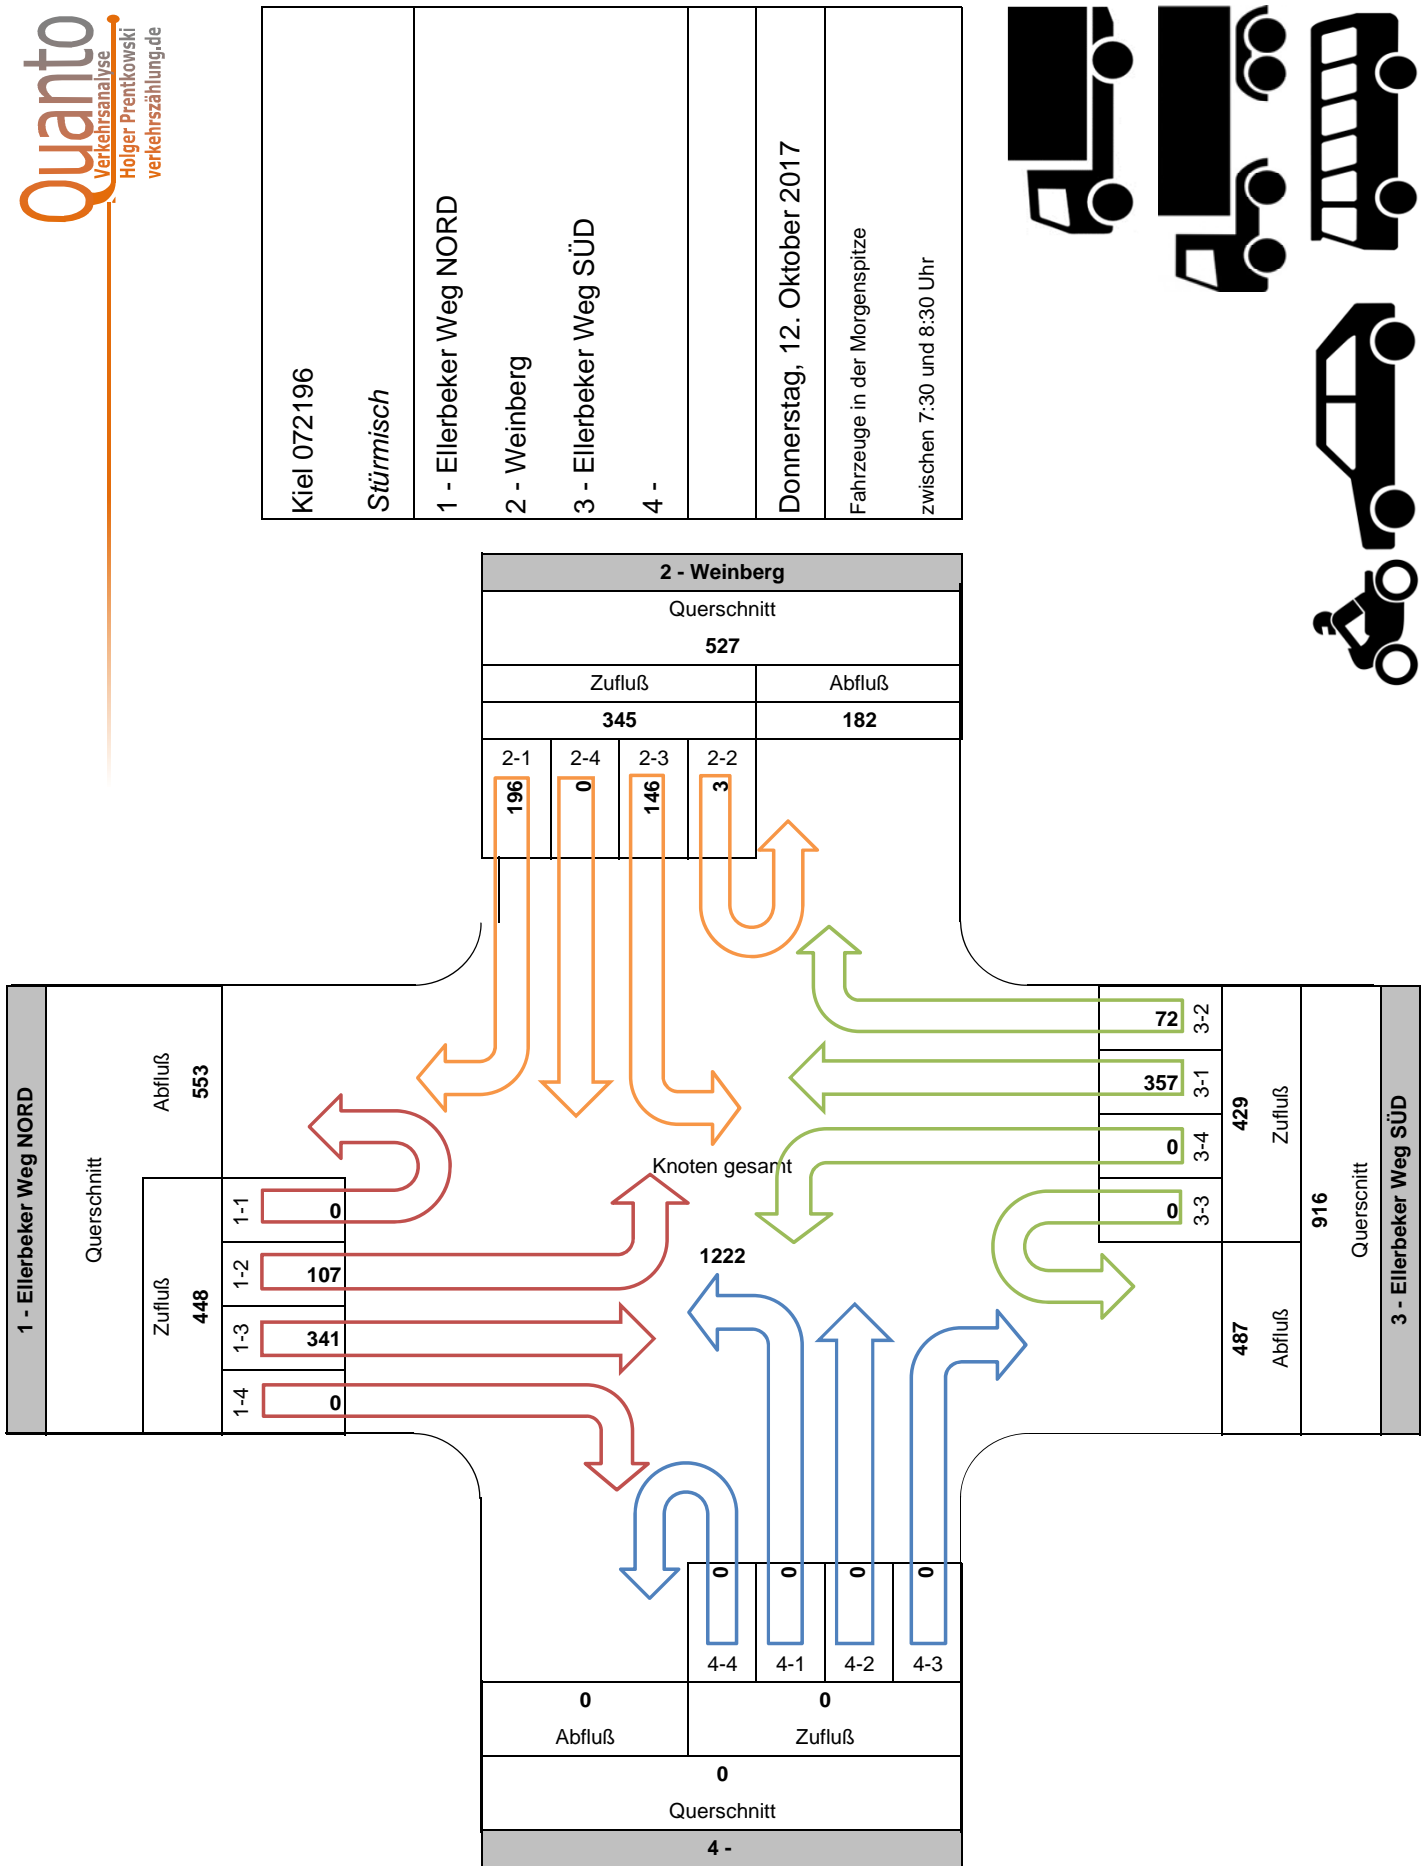

Kiel 072196
Stürmisch
1 - Ellerbeker Weg NORD
2 - Weinberg
3 - Ellerbeker Weg SÜD
4 -
Donnerstag, 12. Oktober 2017
Fahrzeuge zwischen
0:00 und 0:00 Uhr (bzw. während der Zähzeit)

Kiel 072196
Stürmisch
1 - Ellerbeker Weg NORD
2 - Weinberg
3 - Ellerbeker Weg SÜD
4 -
Donnerstag, 12. Oktober 2017
Fahrzeuge in der Abendspitze
zwischen 16:15 und 17:15 Uhr

Kiel 072196
Stürmisch
1 - Ellerbeker Weg NORD
2 - Weinberg
3 - Ellerbeker Weg SÜD
4 -
Donnerstag, 12. Oktober 2017
Fahrzeuge zwischen
0:00 und 0:00 Uhr (bzw. während der Zähzeit)