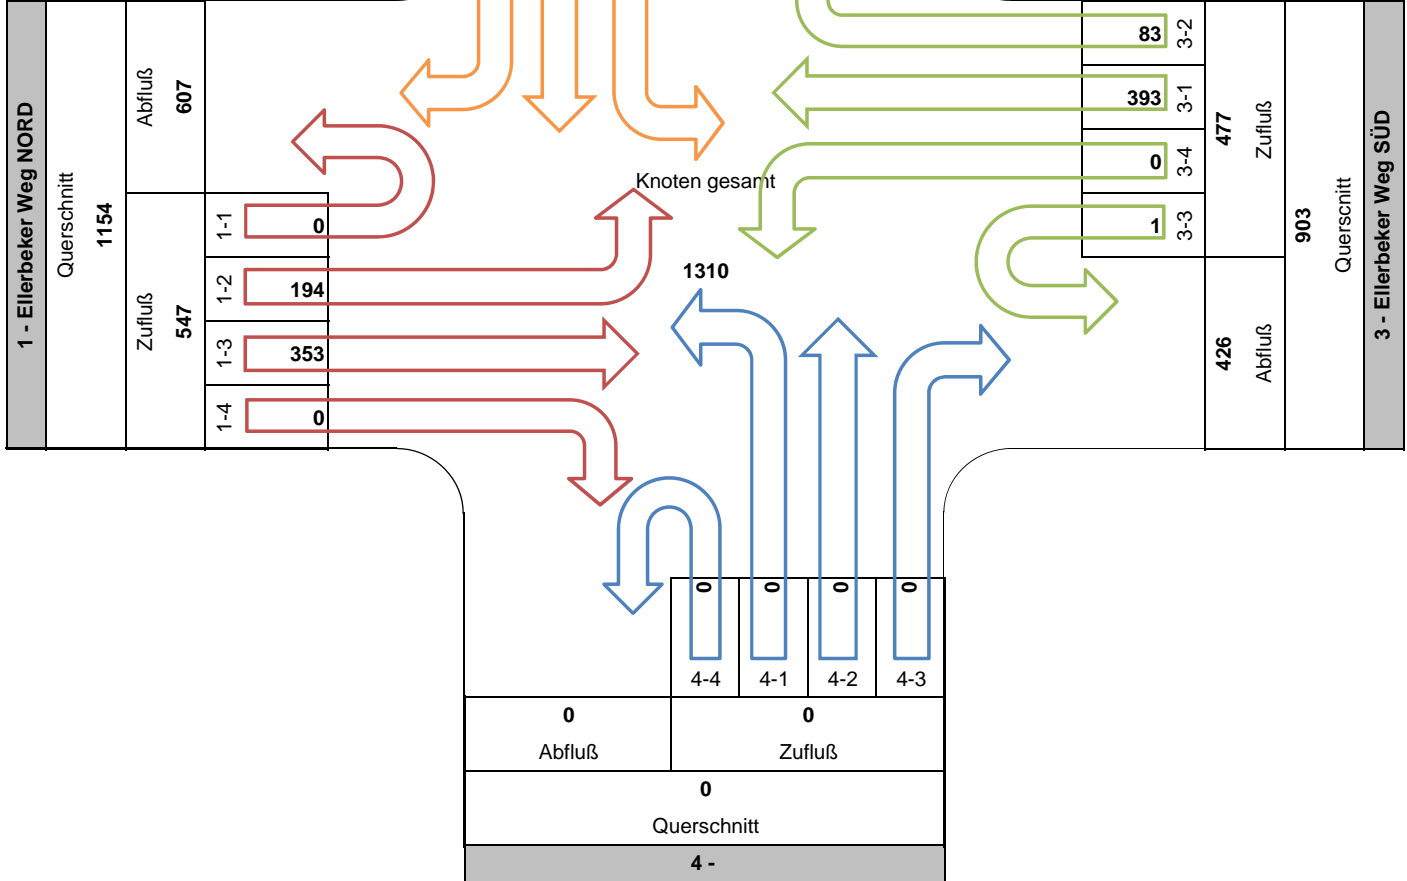

Kiel 072196
Stürmisch
1 - Ellerbeker Weg NORD
2 - Weinberg
3 - Ellerbeker Weg SÜD
4 -
Donnerstag, 12. Oktober 2017
Fahrzeuge zwischen
0:00 und 0:00 Uhr (bzw. während der Zähzeit)

Kiel 072196
Stürmisch
1 - Ellerbeker Weg NORD
2 - Weinberg
3 - Ellerbeker Weg SÜD
4 -
Donnerstag, 12. Oktober 2017
Fahrzeuge in der Abendspitze
zwischen 16:15 und 17:15 Uhr

Kiel 072196
Stürmisch
1 - Ellerbeker Weg NORD
2 - Weinberg
3 - Ellerbeker Weg SÜD
4 -
Donnerstag, 12. Oktober 2017
Fahrzeuge zwischen
0:00 und 0:00 Uhr (bzw. während der Zähzeit)