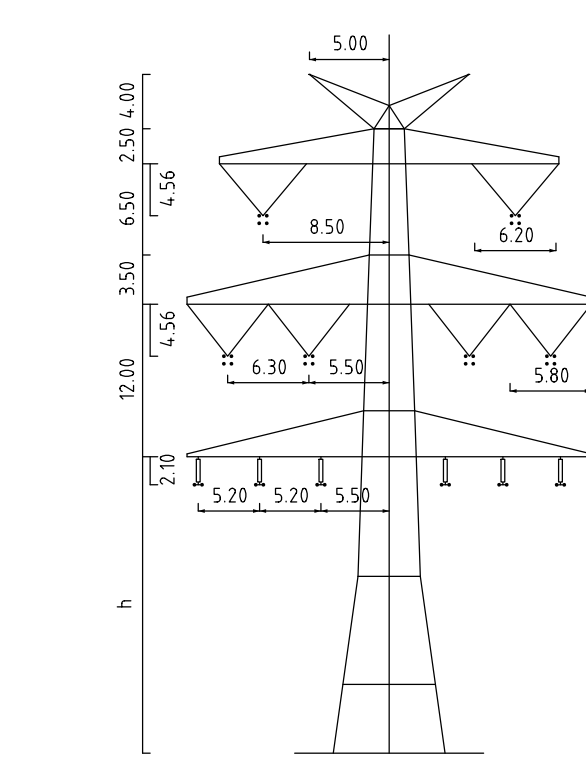

Mast Nr. 095

- Vegetation dichter als 350m am Leitersel
- Vegetation zwischen 350m und 500m am Leitersel
- Vegetation innerhalb des Schutzbereiches

weiter siehe Blatt 48 (Anl. 5.1)

weiter siehe Blatt 50 (Anl. 5.1)

380-kV-Ltg. Heide West-Husum Nord
LH-13-320

Längenprofil

Deckblatt

Mast Nr. 093 - Mast Nr. 097

Maßstab: der Längen 1 : 2000, der Höhen 1 : 200

DIN VDE-Bestimmung	DN VDE 0210/ DIN EN 50341-3-1, 01/2011 (Einspeisung 2. Windzone 4)
Masttyp	DA-4-DE-20331
Beseitigung	2x3x4 566-AL V172-ST10, HZS-44,0m/10m* (180-kV)
Leitersel	2x3x2 565-AL V172-ST10, HZS-45,0m/10m* (170-kV)
Erdsel	2x1 2x5,0m-D15300 2x2x50M* 10-AL 3,75x-4205A-W2 dng. bei 10°C
Luftkabel/sonstige Belegung	
Kettlänge	DA-4 56m (3770m) VQ-4 56m (18150m (180-kV)) DA-4 56m (3770m) VQ-2 56m (1500m (170-kV))
Seitliche Überhöhung	16,00 m rechts oder links aufgezogen