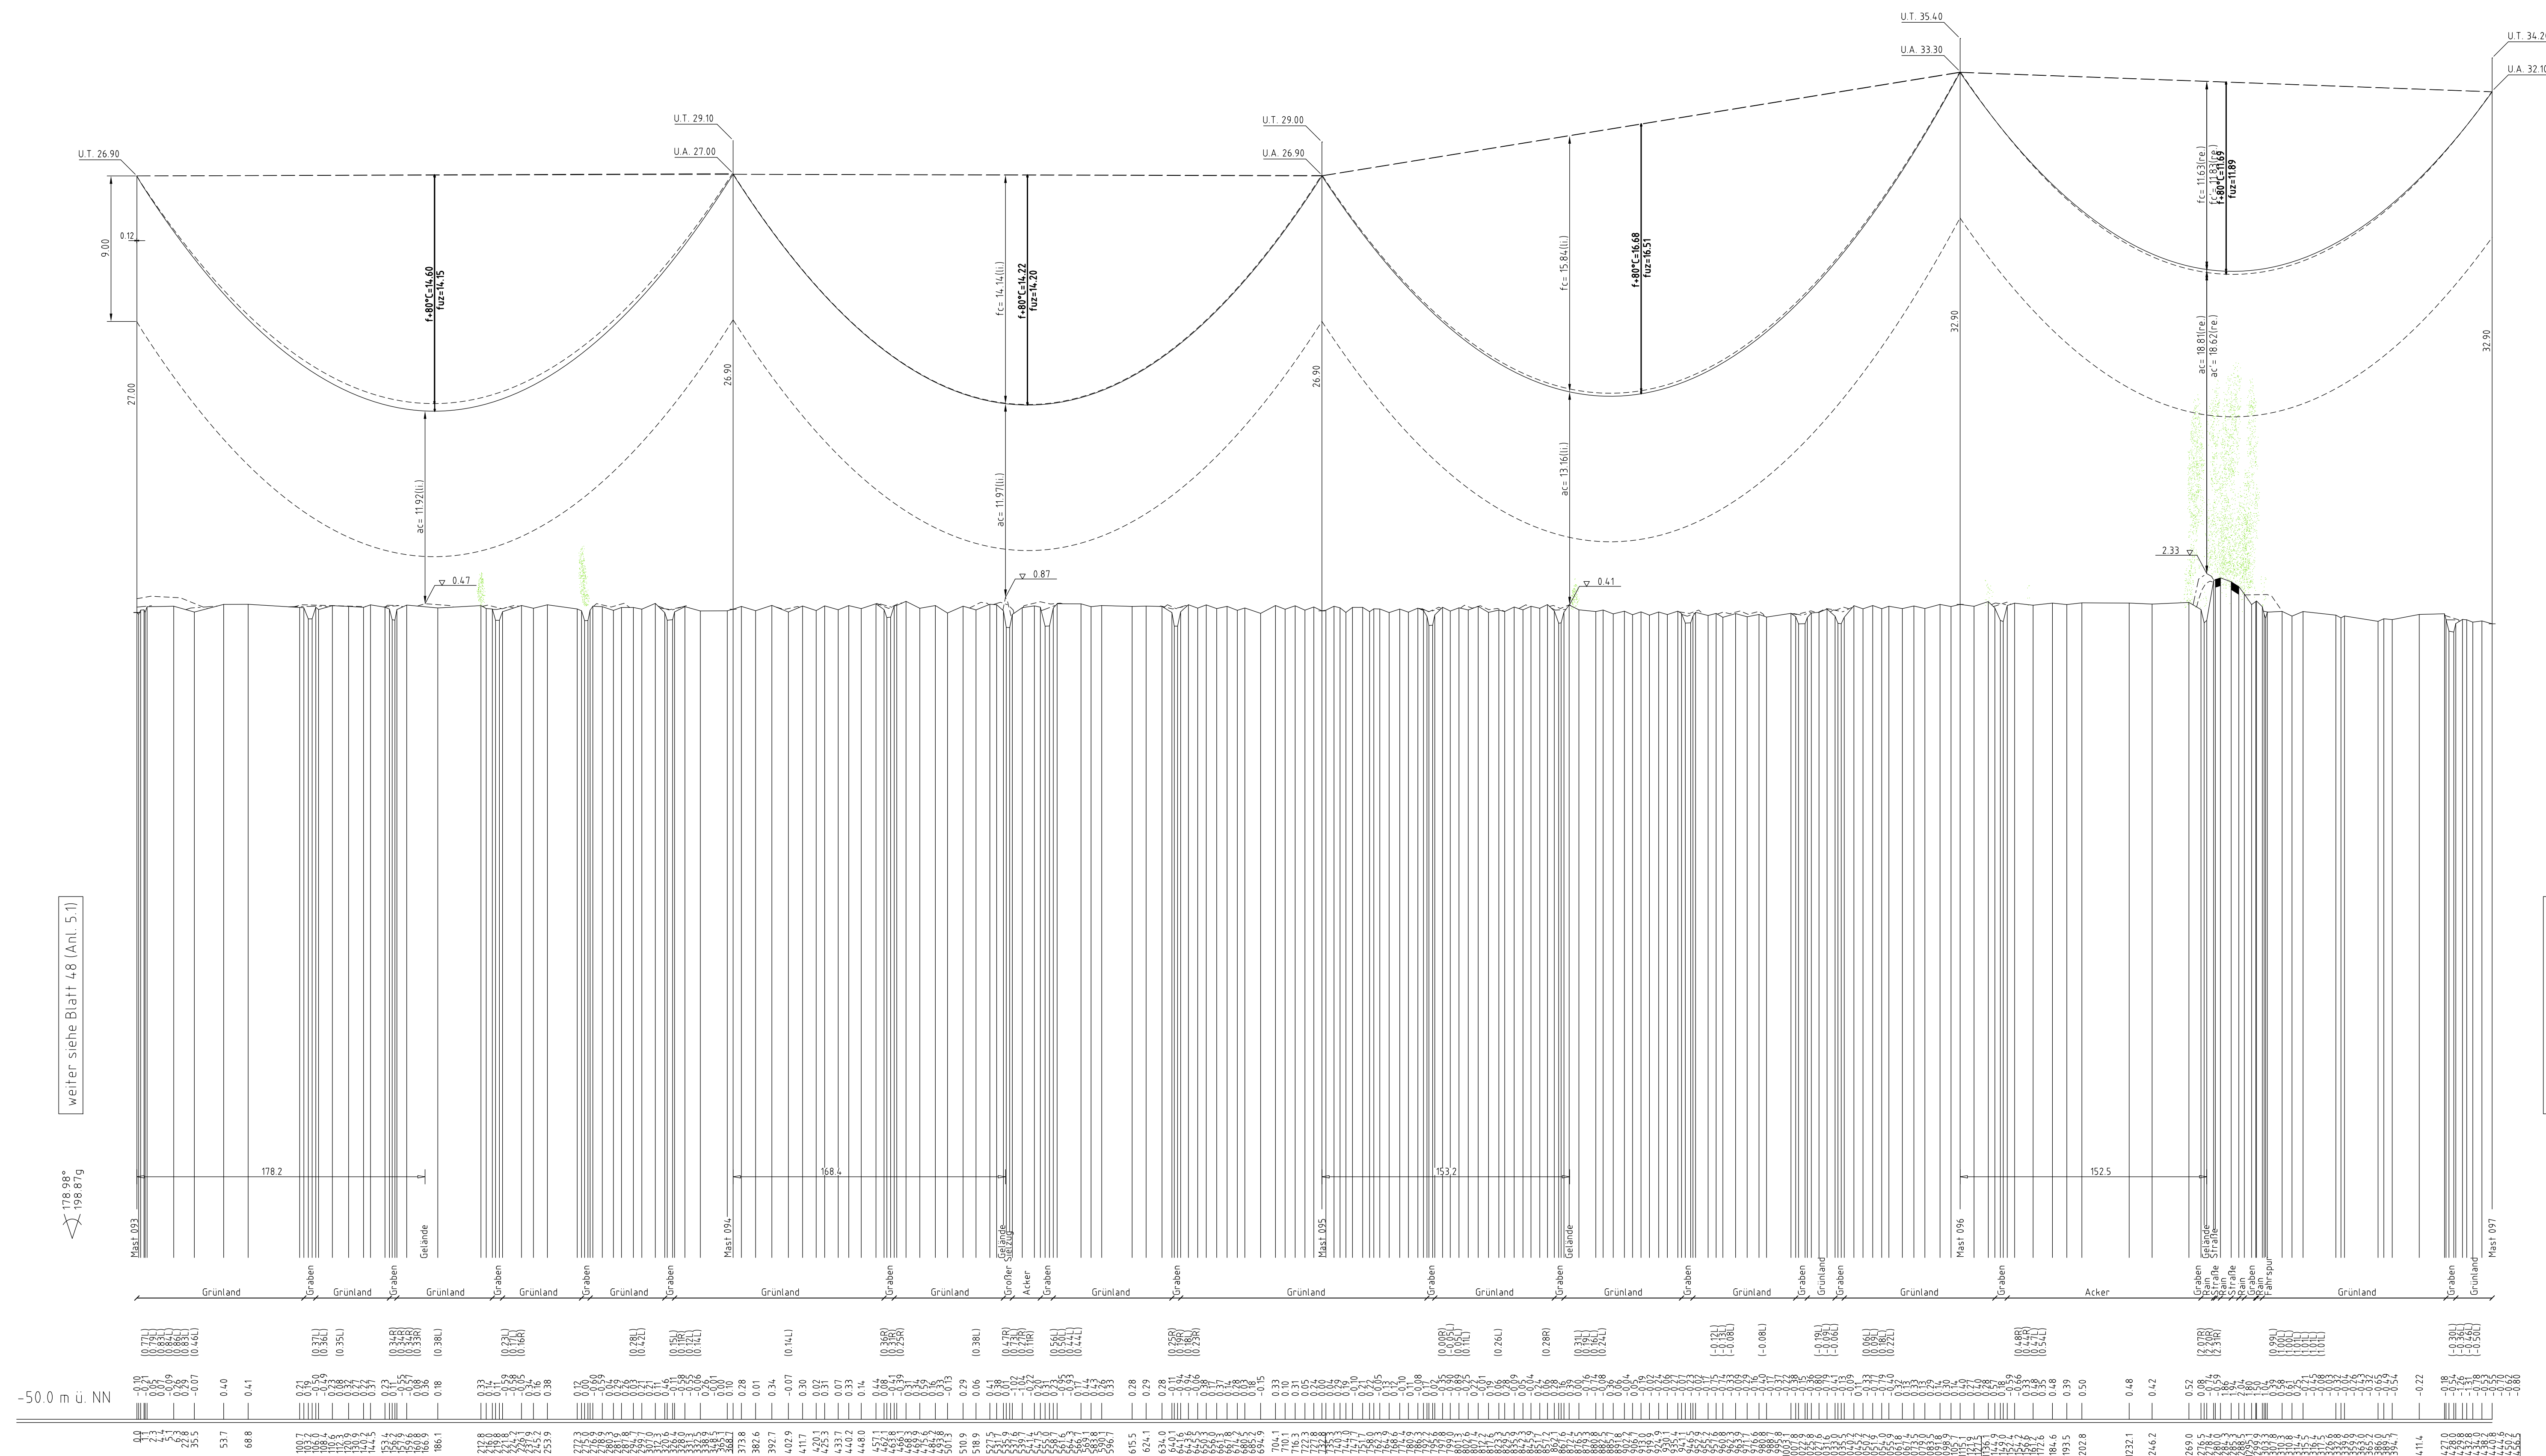

ES/LWL mit Vogelschutzmarken

ES/LWL mit Vogelschutzmarken

ES/LWL mit Vogelschutzmarken

ES/LWL mit Vogelschutzmarken