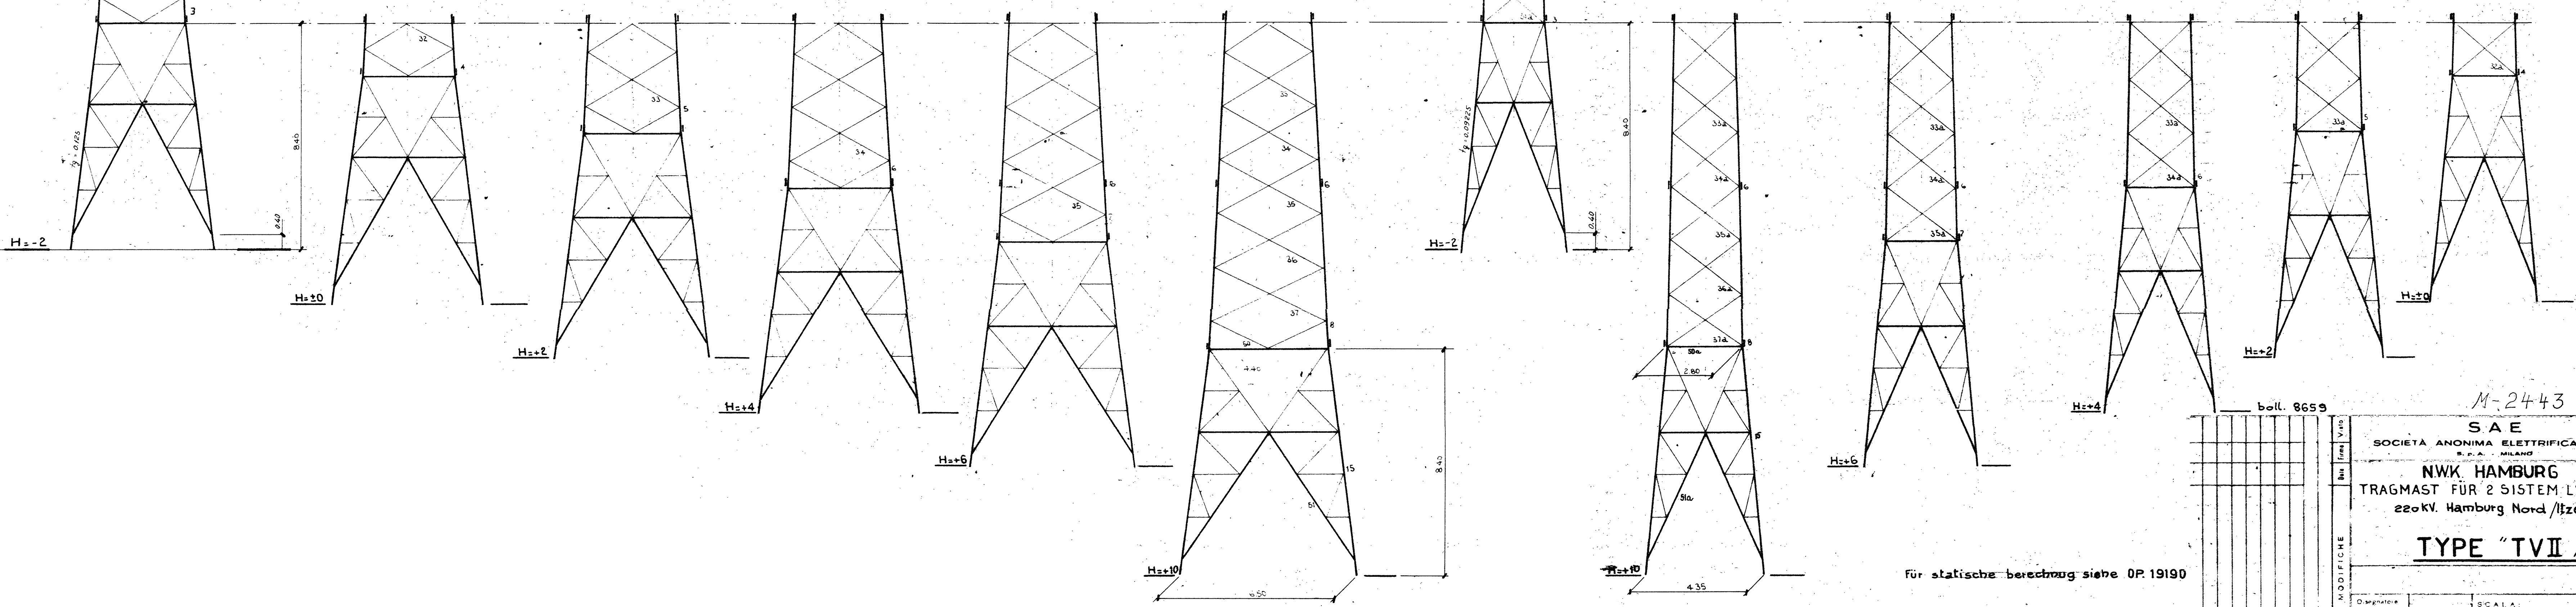

SEC. A-A

ball. 8659

MODIFICHE	Aut.	Int.	Vis.

M-2443 Ball. 5802

SAE
SOCIETÀ ANONIMA ELETRIFICAZIONE
S.P.A. MILANO

NWK HAMBURG
TRAGMAST FÜR 2 SYSTEM LEITUNG
220KV. Hamburg Nord / Itzeboe

TYPE "TVII"

Disegnato		SCALE
Data		
Viso		
Controllo		