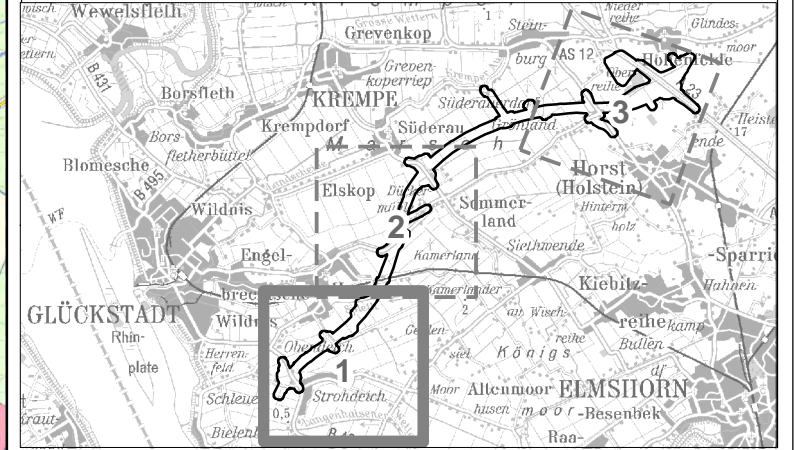

- ### Legende
- Flugstraße
  - > Flugstraße im Analogieschluss
  - ✕ Wochenstube Breitflügelfledermaus (BrFI)
  - // Jagdgebiet mit Nr.
  - Abgrenzung zu Bioplan
  - Eingriffsgebiet + 100 m
  - Eingriffsbereich
  - technische Planung

Darstellung der Artkürzel in der Karte  
**AbSe** = jagend / transferierend  
**AbSe** = vorhanden

Projekt: **A20 Nord-West-Umfahrung Hamburg** 15-266  
 Abschnitt B431 bis A23

Titel: **Ergebnis der Fledermauskartierung 2016**  
 Funktionsräume