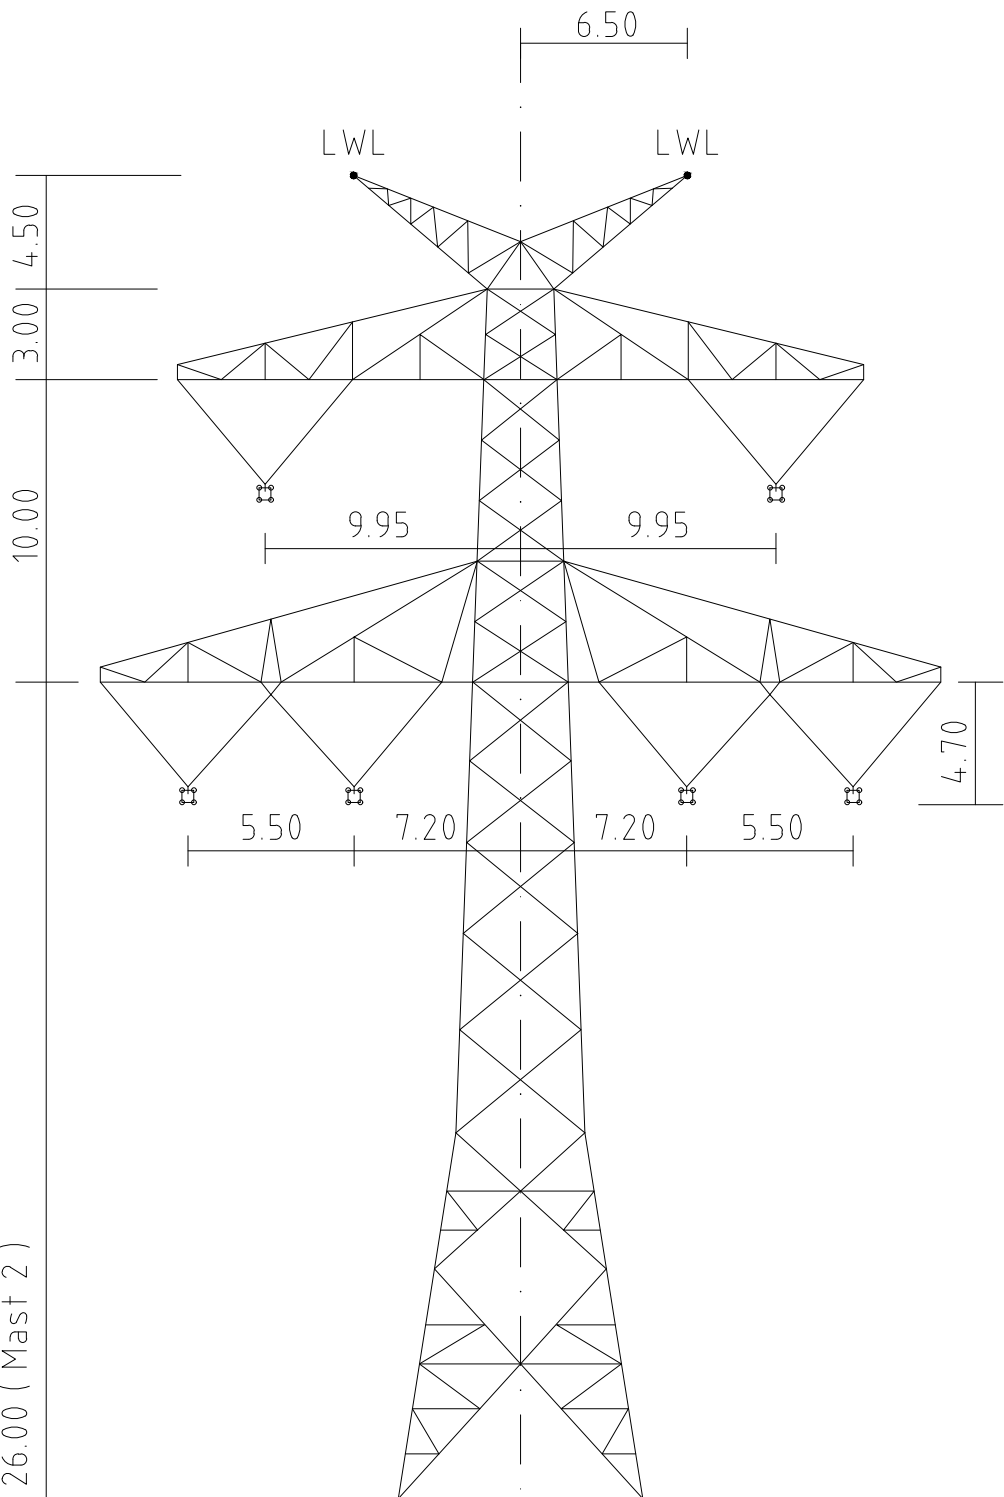

41.00 ( Mast 18 )  
 38.00 ( Mast 4, 20, 23, 35 )  
 35.00 ( Mast 7, 8, 9, 21, 33 )  
 32.00 ( Mast 10, 15, 16, 24, 29, 31, 32, 36 )  
 29.00 ( Mast 30 )  
 26.00 ( Mast 2 )

Mast Nr. 2, 4, 7, 8, 9, 10, 15, 16, 18, 20, 21, 23, 24, 29, 30, 31, 32, 33, 35, 36

 Aufgestellt : Bayreuth TenneT TSO GmbH 18.09.2020 i.V.  i.V. 	Erstellt durch		Datum 04.09.2020	Status	Zählteil Blatt 02/09	
	Objektname : 380-kV-Ltg. Klixbüll - Bundesgrenze DK LH-13-322					
	Klassifikation Mastprinzipzeichnung (D-2-D-2015.3)				Einheit: Meter ohne Maßstab	
	Titel T1	Planfeststellungsunterlage			Anhang B	